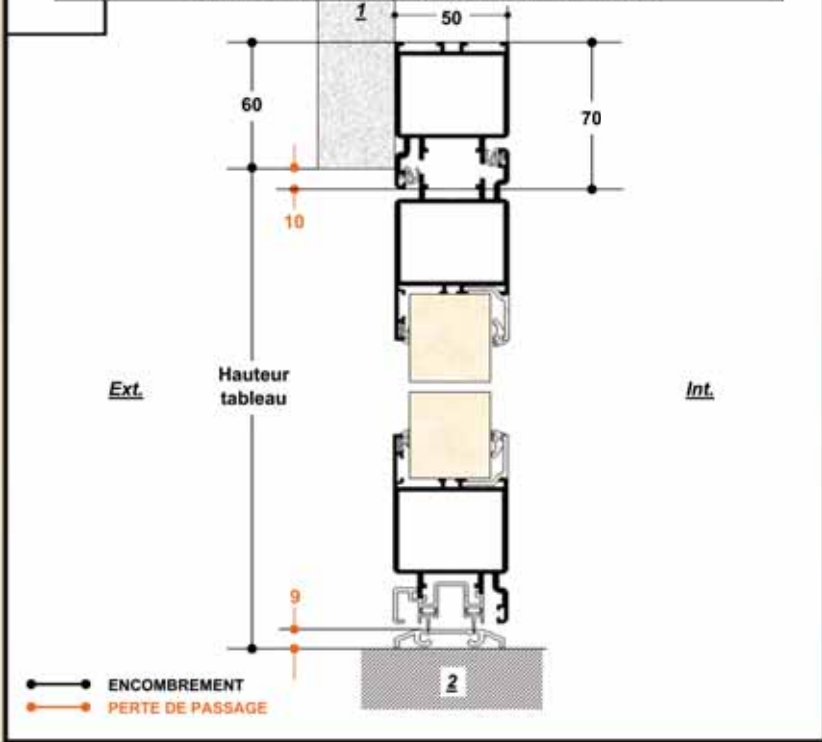

Multi ligne

Cassette horizontale

Nervure centrale

Double nervure

PLAXE 1 FACE

Nervure régulière

Sans motif

CHÈNE FONCÉ

Multi ligne

CHÈNE FONCÉ

Double nervure

Choisissez votre panneau...

### Coupe de profil - Pose entre tableau ou tunnel

ouverture extérieure, coupe de profil, portes 1,2,3 ou 4 vtx