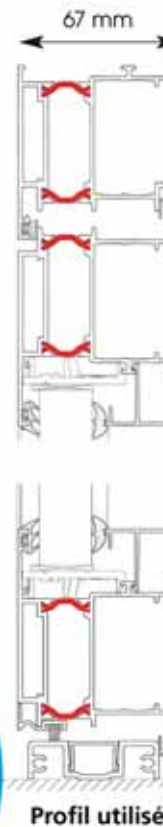

**2 VANTAUX nervure régulière**  
*en option : thermolaquage et hublots n°6*

**4 VANTAUX panneaux lisses**  
*en option : thermolaquage et motifs inox*

**3 VANTAUX** panneaux  
cassettes  
*en option : hublots*

**Modèle NONZA**  
pour porte de service

**Modèle PROVIDENCE**  
porte 2 vantaux égaux

**Modèle INFLUENCE**  
porte 3 vantaux égaux

**Modèle FLORE**  
porte 4 vantaux égaux

Coupe  
du profil utilisé

50 mm

Profil utilisé

2 VANTAUX  
en option : motifs inox

Modèle OTHA  
pour porte de service

Modèle PRIMA  
porte 2 vantaux égaux

Modèle MARANA  
porte 3 vantaux égaux

Modèle KATALINA  
porte 4 vantaux égaux

Zad - SÉRIE RUPTURE  
PONT THERMIQUE

Coupe  
du profil utilisé

Profil utilisé

Prima - 2 VANTAUX 1/3 - 2/3 - Finition lisse  
en option : motif alu bronze BG600 - thermolaquage

HUBLOTS - VITRAGES - couleurs

Choisissez vos hublots, vos vitrages (page 6-7)  
Vos couleurs (page 6)