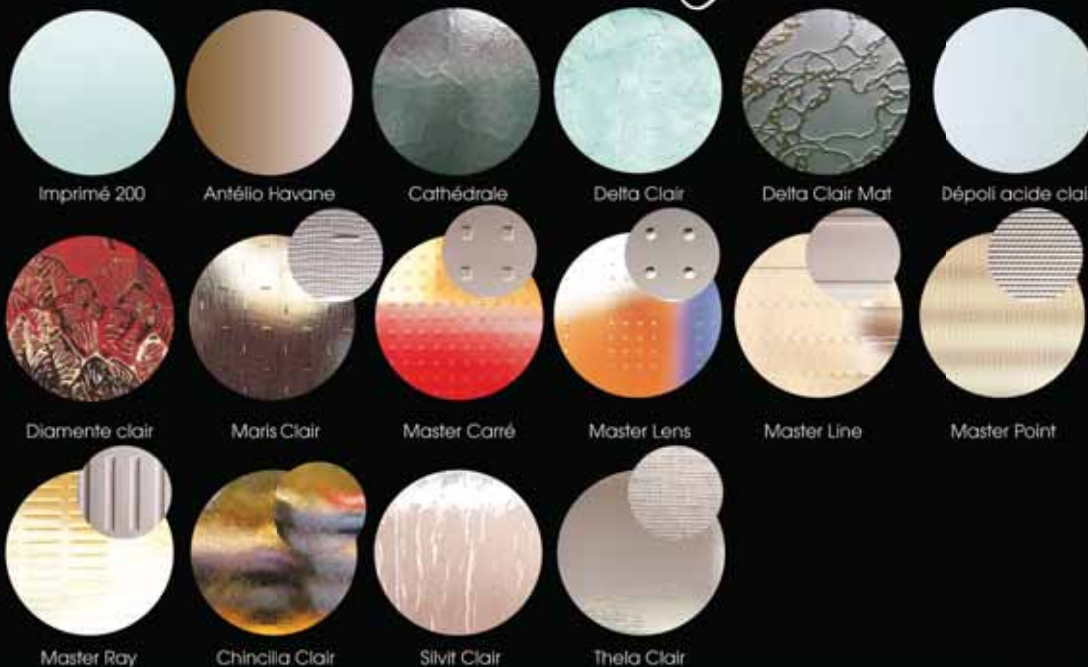

Choisissez votre vitrage...