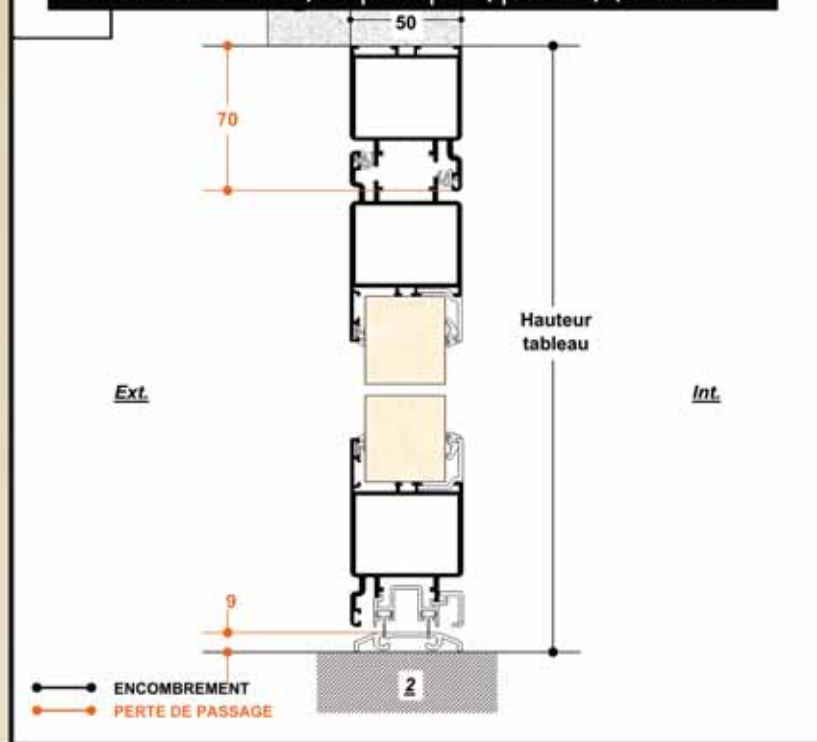

Multi ligne

Cassette horizontale

Nervure centrale

Double nervure

PLAXE 1 FACE

Nervure régulière

Sans motif

CHÈNE FONCÉ

Multi ligne

CHÈNE FONCÉ

Double nervure

Choisissez votre panneau...

### Coupe de profil - Pose en applique intérieure

ouverture intérieure, portes 1,2,3 ou 4 vtx

### Coupe de profil - Pose entre tableau ou tunnel

ouverture extérieure, coupe de profil, portes 1,2,3 ou 4 vtx