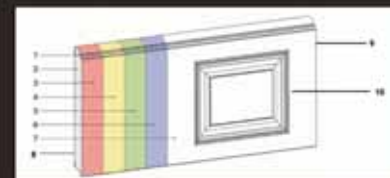

PANNEAUX AVEC VERITABLE ANTI-PINCEMENT DE DOIGT A L'INTERIEUR ET A L'EXTERIEUR (BREVET N° 326131)