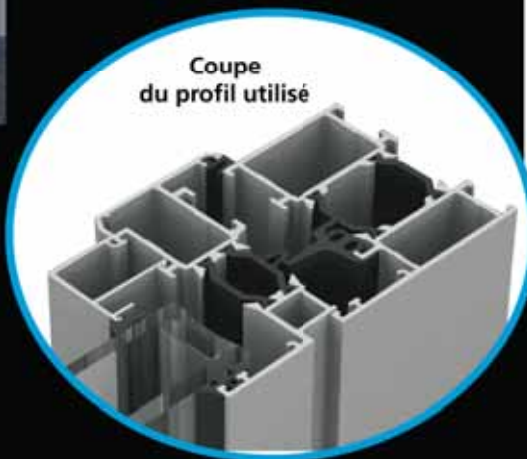

Zad - SÉRIE RUPTURE
PONT THERMIQUE

Coupe
du profil utilisé

Profil utilisé