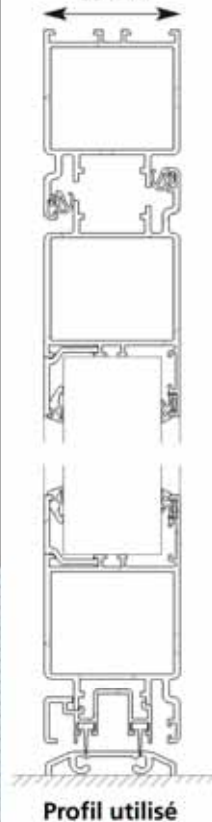

**2 VANTAUX nervure régulière**  
*en option : thermolaquage et hublots n°6*

**4 VANTAUX panneaux lisses**  
*en option : thermolaquage et motifs inox*

**3 VANTAUX** panneaux  
cassettes  
*en option : hublots*

**Modèle NONZA**  
pour porte de service

**Modèle PROVIDENCE**  
porte 2 vantaux égaux

**Modèle INFLUENCE**  
porte 3 vantaux égaux

**Modèle FLORE**  
porte 4 vantaux égaux

Coupe  
du profil utilisé

50 mm

Profil utilisé